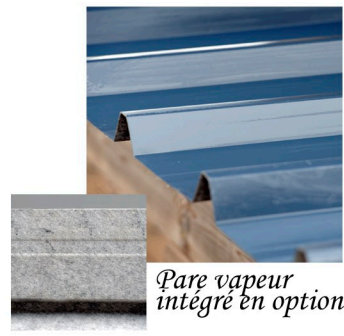

## Revêtement de toiture

Shingles Iko®

Tôle acier traité

En option sur demande:

Le panneau- Tuiles avec rives, faites et vis.

En option sur demande:

Le bardeau  
Red Cedar:

Imitation ardoise  
en matières recyclées