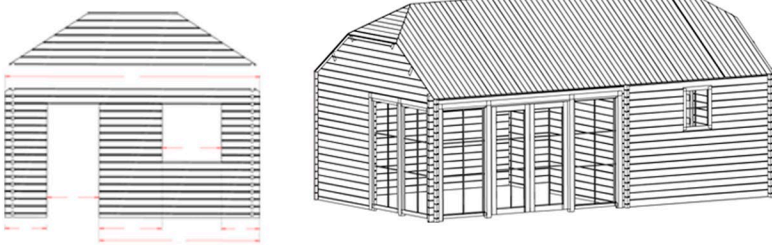

Pavillon 45mm

L'Altéa est un chalet de plaisance élégant de 4m x 7m en 45mm d'épaisseur avec double vitrage.

Séjour 16m² (400 x 400cm)
avec double porte vitrée encadrée
par deux châssis fixe.

Sur pignon gauche:
2 châssis fixes 69cm x 188cm .

Cloison de séparation avec
ouverture vers mezzanine et
1 porte de 80 x 194cm

Pièce arrière 12m² (300 x 400cm):
1 petit châssis ouvrant D.V.
Sur pignon droit: 1 châssis double
ouvrant D.V. et 1 porte de service.

Il est composé de 2 pièces au rez-de chaussée et d'une mezzanine au dessus de la pièce de droite.
A aménager selon vos souhaits.

Que ce soit pour un moment de détente, loin du bruit,..
pour assouvir une passion encombrante.
pour loger des amis le temps d'un Week-end,
ou encore pour permettre aux enfants de s'isoler pour étudier
L'Altéa est «L.A» solution à prix abordable,

Nous pouvons l'adapter à vos envies:
N'hésitez pas à nous consulter
pour une offre
personnalisée.

Hauteur rives: 233cm / Hauteur noue: 320cm / Hauteur faîtière 370cm.

Options:	Porte double 45mm avec double vitrage	EASDV06	158 x 193cm:
	Porte pleine 45mm	EASPO1	80 x 194cm:
	Châssis fixe 45mm avec double vitrage	EAF021	69 x 188cm:
	Châssis double ouvrant double vitrage	EASDODV	90 x 92cm:
	Châssis ouvrant double vitrage	EASDSDV	75 x 55 cm: