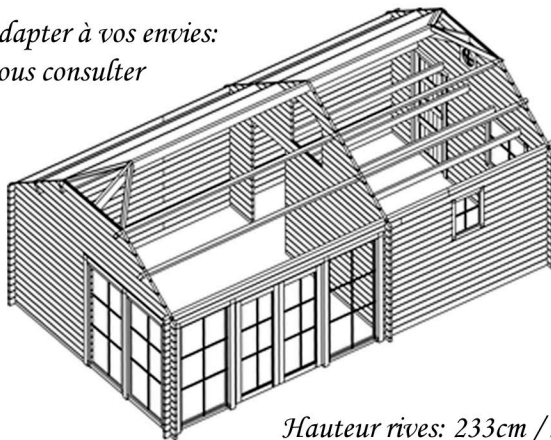

Pavillon 45mm

L'Altéa est un chalet de plaisance élégant de 4m x 7m en 45mm d'épaisseur avec double vitrage.

Séjour 16m² (400 x 400cm)
avec double porte vitrée encadrée
par deux châssis fixe.

Sur pignon gauche:
2 châssis fixes 69cm x 188cm .

Cloison de séparation avec
ouverture vers mezzanine et
1 porte de 80 x 194cm

Pièce arrière 12m² (300 x 400cm):
1 petit châssis ouvrant D.V.
Sur pignon droit: 1 châssis double
ouvrant D.V. et 1 porte de service.

Il est composé de 2 pièces au rez-de chaussée et d'une mezzanine au dessus de la pièce de droite.
A aménager selon vos souhaits.

Que ce soit pour un moment de détente, loin du bruit,..
pour assouvir une passion encombrante.
pour loger des amis le temps d'un Week-end,
ou encore pour permettre aux enfants de s'isoler pour étudier
L'Altéa est «L.A» solution à prix abordable,

Nous pouvons l'adapter à vos envies:
N'hésitez pas à nous consulter
pour une offre
personnalisée.

Hauteur rives: 233cm / Hauteur noue: 320cm / Hauteur faîtière 370cm.

Options:	Porte double 45mm avec double vitrage	EASDV06	158 x 193cm:
	Porte pleine 45mm	EASPO1	80 x 194cm:
	Châssis fixe 45mm avec double vitrage	EAF021	69 x 188cm:
	Châssis double ouvrant double vitrage	EASDODV	90 x 92cm:
	Châssis ouvrant double vitrage	EASDSDV	75 x 55 cm: