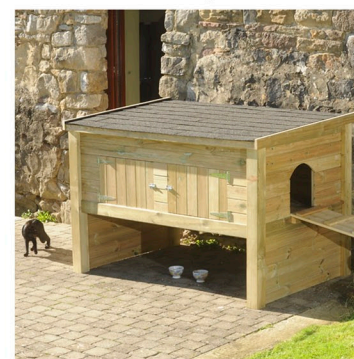

Réf: HP002

Sapin Rouge du Nord 28mm - Traité autoclave

100 x 60 cm
2 compartiments : 70x60 + 30x60 (pondeur)
Hauteur 65cm + pieds 20cm

Poulailler Luna

Sapin Rouge du Nord 28mm - Traité autoclave

180 x 120 cm Réf: HP1812
180 x 180 cm Réf: HP1818

Volière

Réf: HV1818

Sapin Rouge du Nord 35mm - Traité autoclave

180 x 180 cm

Pigeonnier

Réf: HP0606

60 x 60 cm

Nouveauté 2016 !

Abri Chats

Réf: cat1510

Poteaux 9 x 9cm
Planchettes S.R.N 16/88

150 x 100 x 110cm