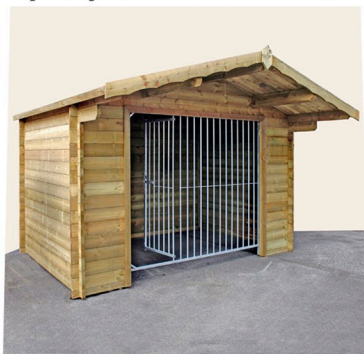

Abris pour animaux

Chenil Rex

Sapin Rouge du Nord 35mm - Traité autoclave

300 x 200 cm
Réf: HDN3020

Niche Titan

Sapin Rouge du Nord 28mm - Traité autoclave

100 x 80 cm HDN 1008
100 x 120 cm HDN 1012

Niche Twist

Sapin Rouge du Nord 28mm - Traité autoclave

80 x 60 cm HDN1108

Nouveauté 2016 !

Poulailler Lola

Réf: HP001

Sapin Rouge du Nord 28mm - Traité autoclave

160 x 110cm

Poulailler Lara

Réf: HP002

Sapin Rouge du Nord 28mm - Traité autoclave

100 x 60 cm
2 compartiments : 70x60 + 30x60 (pondeur)
Hauteur 65cm + pieds 20cm

Poulailler Luna

Sapin Rouge du Nord 28mm - Traité autoclave

180 x 120 cm Réf: HP1812
180 x 180 cm Réf: HP1818